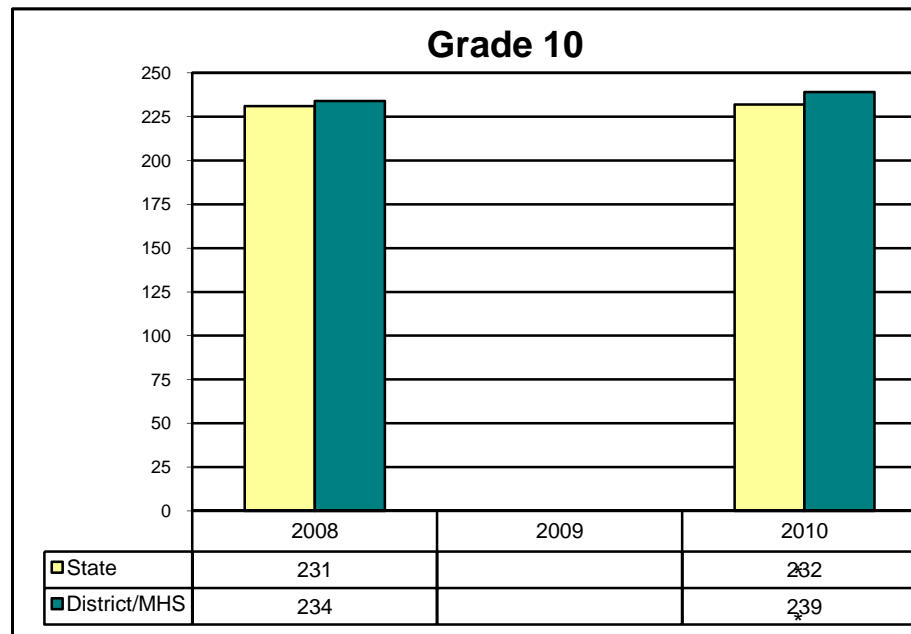

Grade 4

State	212	213	215
District	215	216	217
Lena	216	220	216
McDonald	216	213	218
Russell	212	216	215
Moscow Charter	222	215	225

Grade 5

State	216	216	218
District	220	220	221
Lena	222	219	224
McDonald	220	221	219
Russell	218	218	220
Moscow Charter	224	224	220

Grade 6

State	220	221	221
District	225	227	228
Lena	224	227	225
McDonald	228	230	230
Russell	222	224	225
Moscow Charter	227	227	232

ISAT 2007-2009: State/District/School Mean Scores
SECONDARY LANGUAGE USAGE