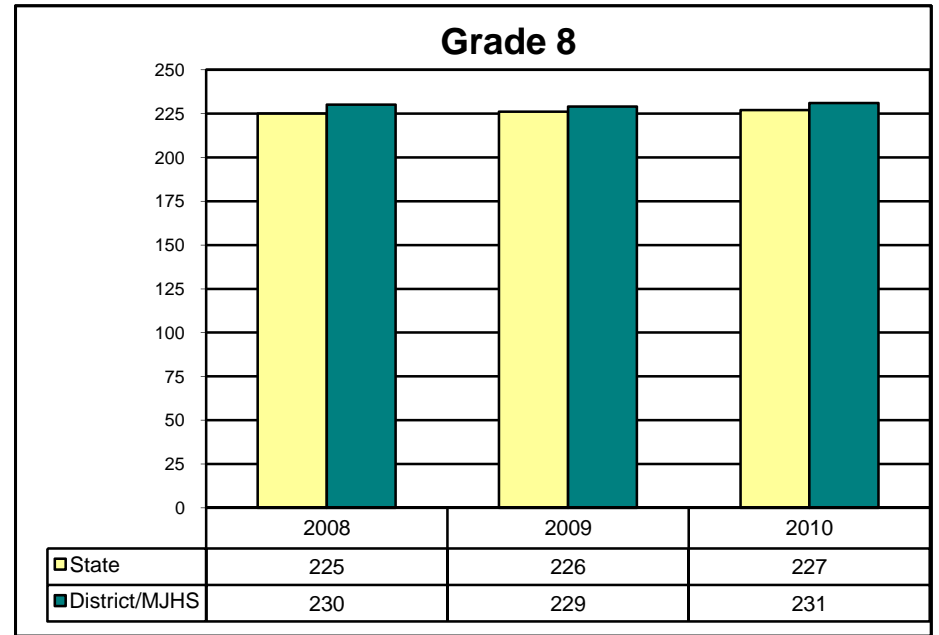

Grade 4

State	212	213	215
District	215	216	217
Lena	216	220	216
McDonald	216	213	218
Russell	212	216	215
Moscow Charter	222	215	225

Grade 5

State	216	216	218
District	220	220	221
Lena	222	219	224
McDonald	220	221	219
Russell	218	218	220
Moscow Charter	224	224	220

Grade 6

State	220	221	221
District	225	227	228
Lena	224	227	225
McDonald	228	230	230
Russell	222	224	225
Moscow Charter	227	227	232

ISAT 2007-2009: State/District/School Mean Scores
SECONDARY LANGUAGE USAGE