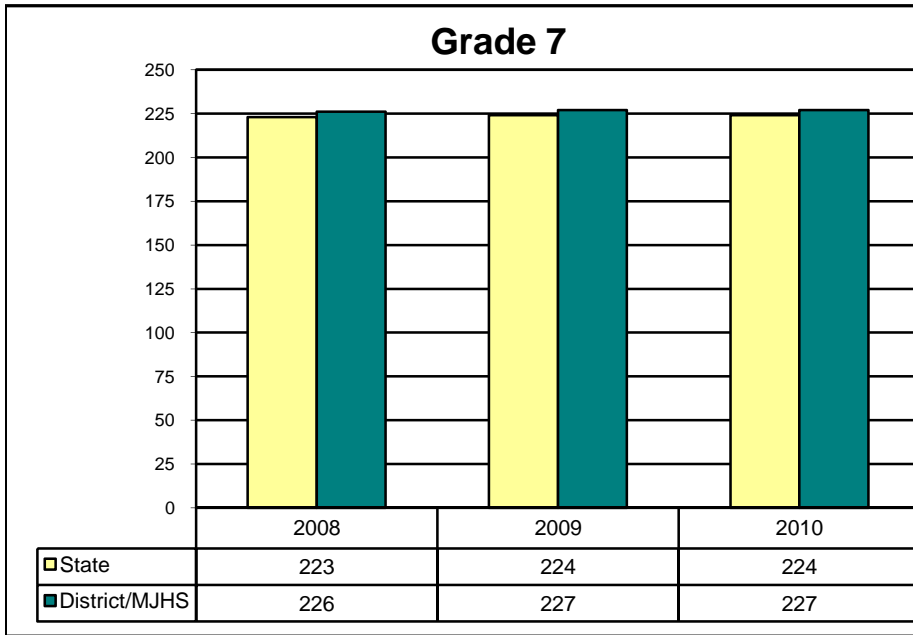

Grade 4

State	212	213	215
District	215	216	217
Lena	216	220	216
McDonald	216	213	218
Russell	212	216	215
Moscow Charter	222	215	225

Grade 5

State	216	216	218
District	220	220	221
Lena	222	219	224
McDonald	220	221	219
Russell	218	218	220
Moscow Charter	224	224	220

Grade 6

State	220	221	221
District	225	227	228
Lena	224	227	225
McDonald	228	230	230
Russell	222	224	225
Moscow Charter	227	227	232

ISAT 2007-2009: State/District/School Mean Scores
SECONDARY LANGUAGE USAGE